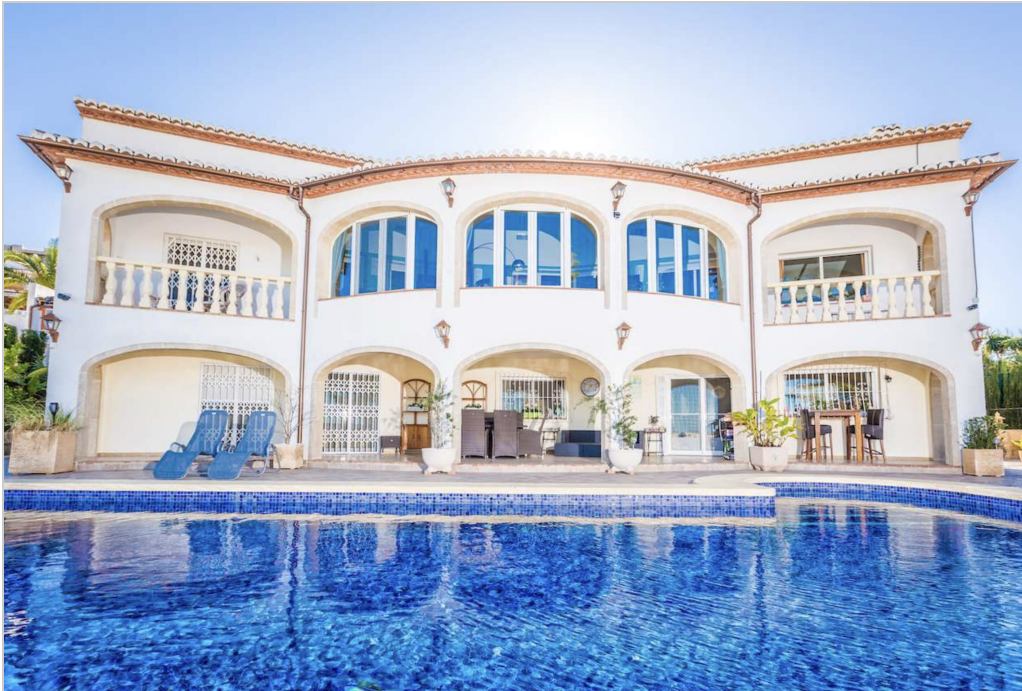

0034 689 970 008
info@javeainvest.com
www.javeainvest.com

Javea Villa	652185	1,695,000
.		
5	650m2	
3	2407m2	
Yes		

Javea Invest

: www.javeainvest.com : info@javeainvest.com : 0034 689 970 008